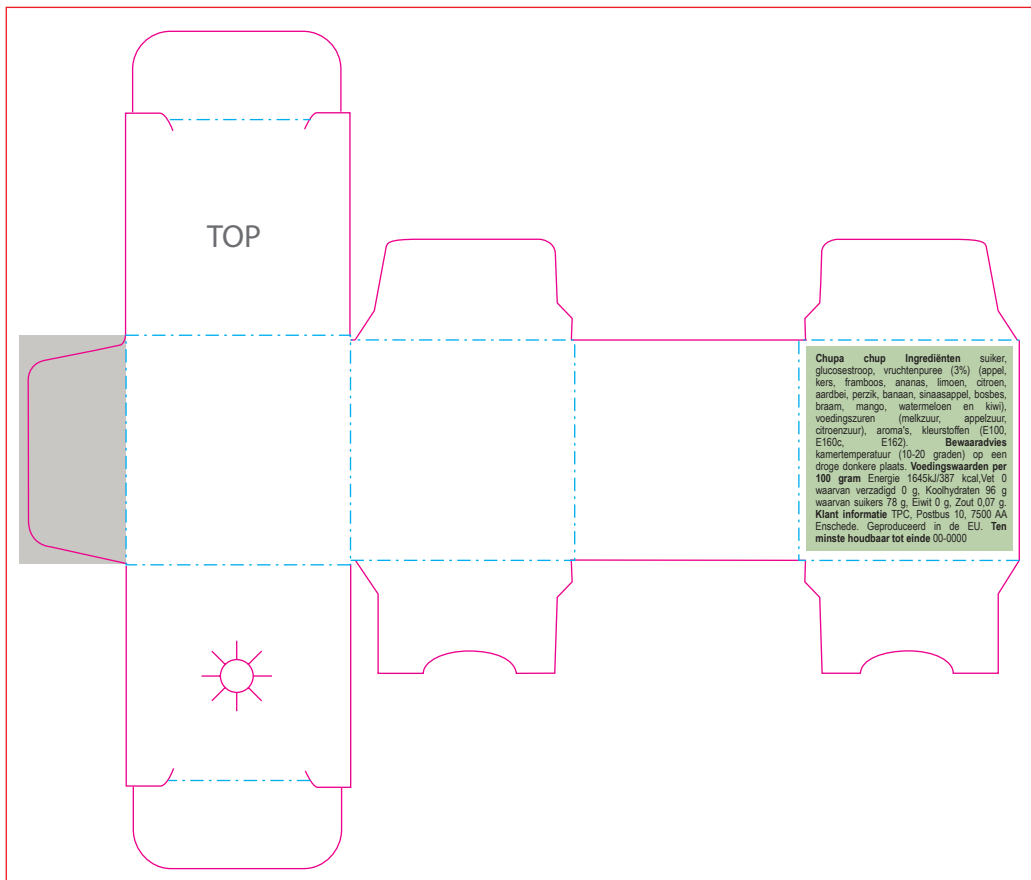

3426

CHUPA CHUPS IN VIERKANT DOOSJE / SQUARE BOX WITH CHUPA CHUPS /  
CHUPA LUTSCHER IN VIERECKIGEM KARTON

Drukformaat / Print size / Druckformat:  
131 x 110 mm

■ Bedrukkings formaat / Printing surface / Bedruckbare Fläche

■ Vouwlijn / Folding line / Falzlinie

■ Afloop / Bleed / Beschnitt

■ Geen tekst plaatsen / No text here / Kein Text hier

■ Ingrediënten / Ingredients / Zutaten

Indien gewenst: verander de ingrediënten van taal, kleur of positie /  
When desired, you can change the language, colour or position of the ingredients /  
Falls gewünscht, ändern Sie die Zutaten von Sprache, Farbe oder Position